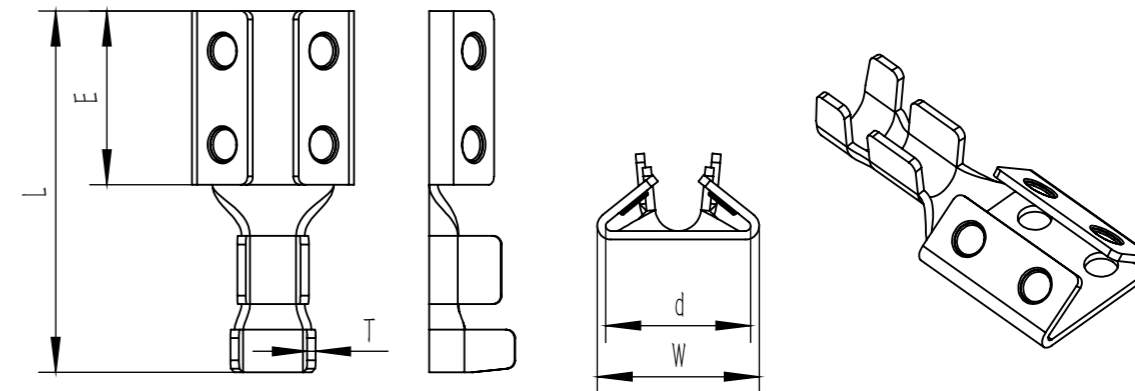

PTC 插片 (直插)

PTC03

图号 Fig	品名编号 Part NO.	尺寸 Dimension(mm)							适用电线 WireRange (AWG#)	材质 Material	连接方式 Connection	数量 Q'TY (PCS/R)	备注 Remarks
		公插 Tab	W	D	d	E	L	T					
PTC03	PTC80705-SHS-0	0.7*8	9.5	-	8.5	10	21.5	0.5	16-18	430不锈钢	横带	2.5K	26*20
	PTC80705-BHS-1									H65铜			
	PTC80705G-BHS-1	0.7*8	9.5	-	8.5	10	21.5	0.5	18*2条	H65铜		2K	