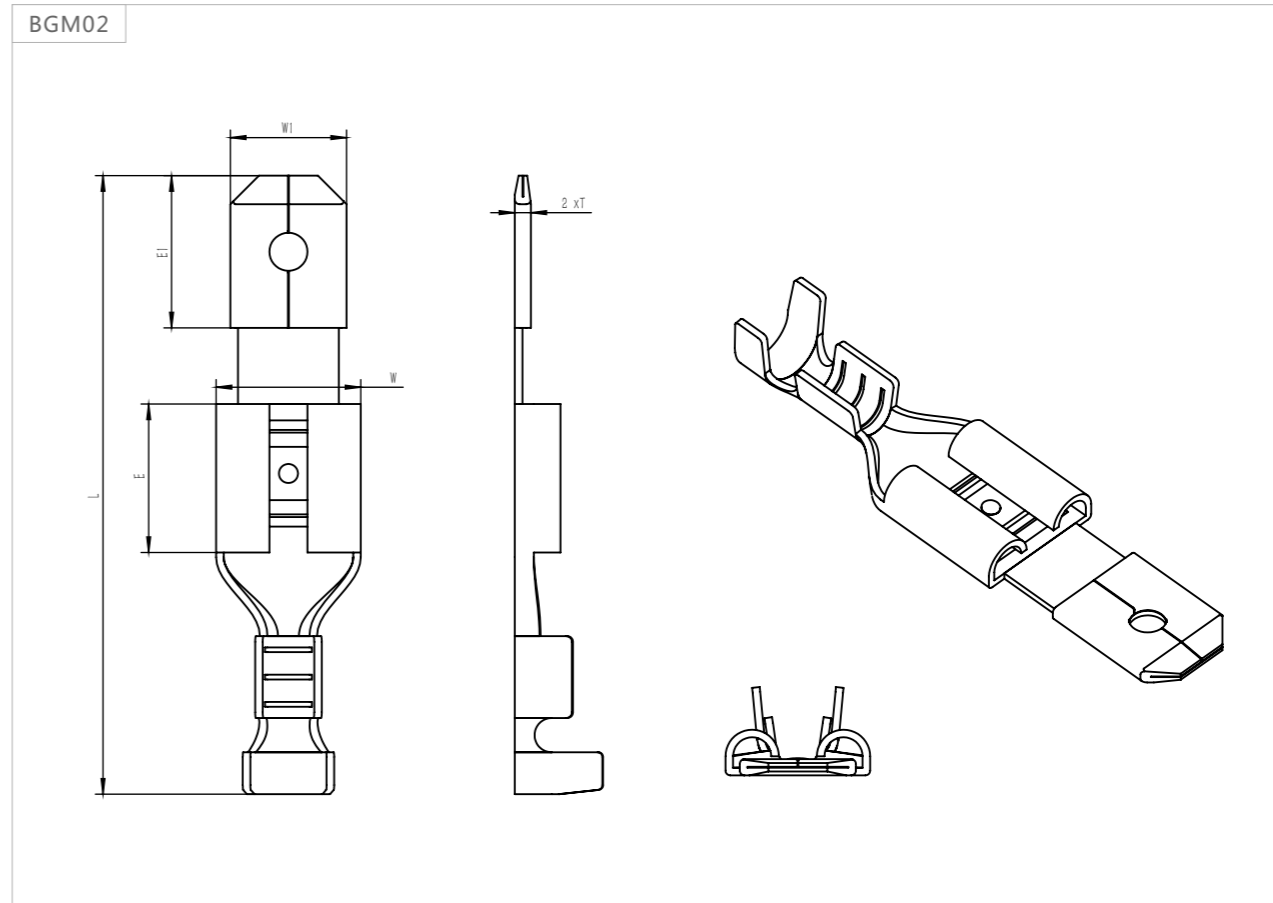

BGM 公母连体插簧 (直型、250)

图号 Fig	品名编号 Part NO.	尺寸Dimension(mm)					适用电线 WireRange (AWG#)	材质 Material	连接方式 Connection	数量 Q'TY (pcs/r)	备注 Remarks
		适配公插 Tab	W	E	L	T					
BGM02	BGM25008N-BS	6.3*0.8	7.5	7.8	31.2	0.4	18-20	H65铜	横带	2	37*17