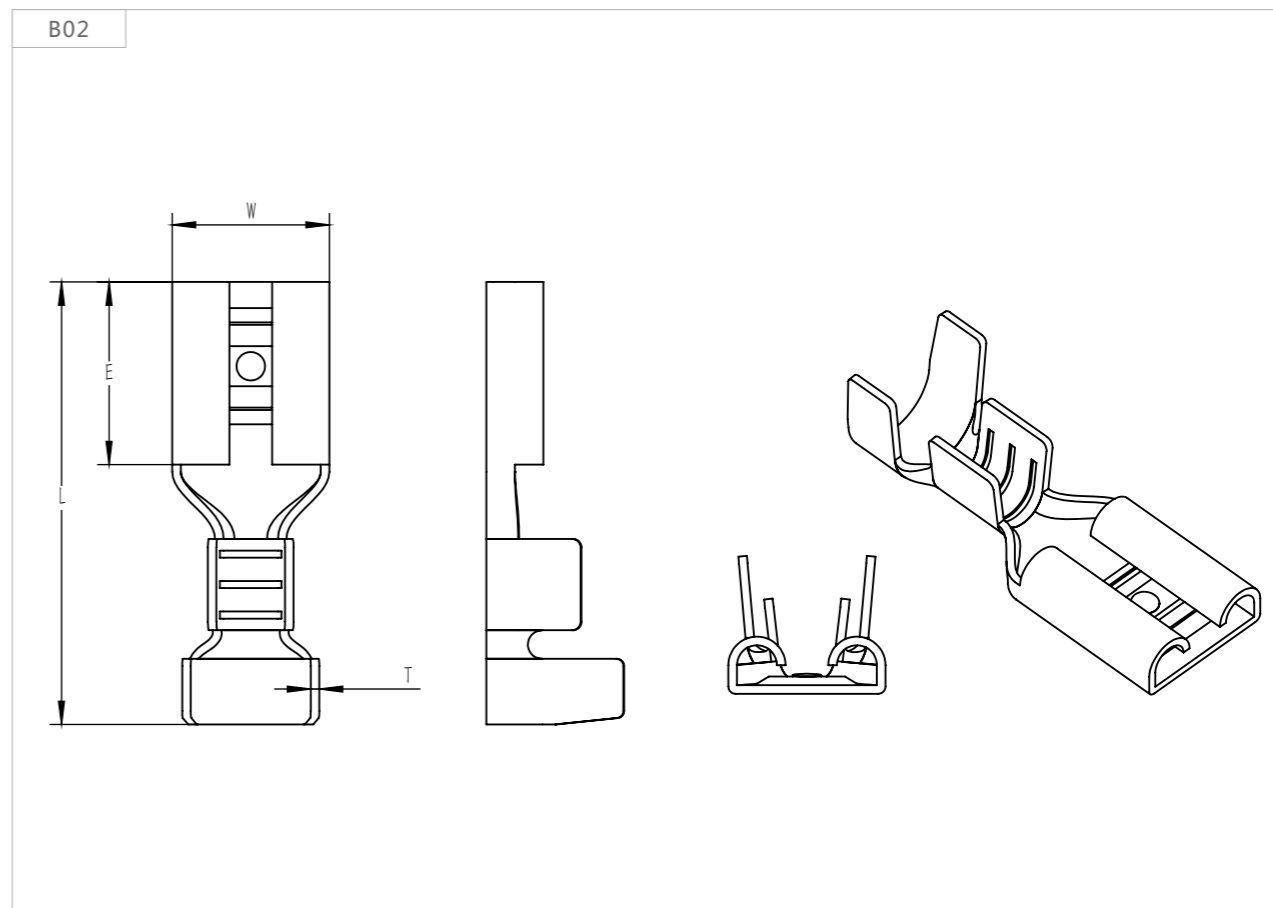

B 型插簧 (直型、187、205、250)

图号 Fig	品名编号 Part NO.	尺寸Dimension(mm)				适用电线 WireRange (AWG#)	材质 Material	连接方式 Connection	数量 Q'TY (pcs/r)	备注 Remarks
		适配公插 Tab	W	E	L					
B02	BD18705-BS	4.8*0.5	5.5	6.4	15.5	0.3	EH65铜	直带	10K	42*17/3
	BD18708-BS	4.8*0.8								
	B18705-BS	4.8*0.5								
	B18708-BS	4.8*0.8								
	B20505-BS	5.2*0.5	6.5	6.4	15.5	0.3	EH65铜		10K	47*17/3
	B20508-BS	5.2*0.8								
	BA2500804-BS	6.3*0.8	7.5	7.5	19	0.4	H65铜		5K	36*21/2
	B25008035-BS					0.35				
	B2500804-BS					0.4				
	BC2500804-BS					0.4				
BD25008035-BS	0.35									