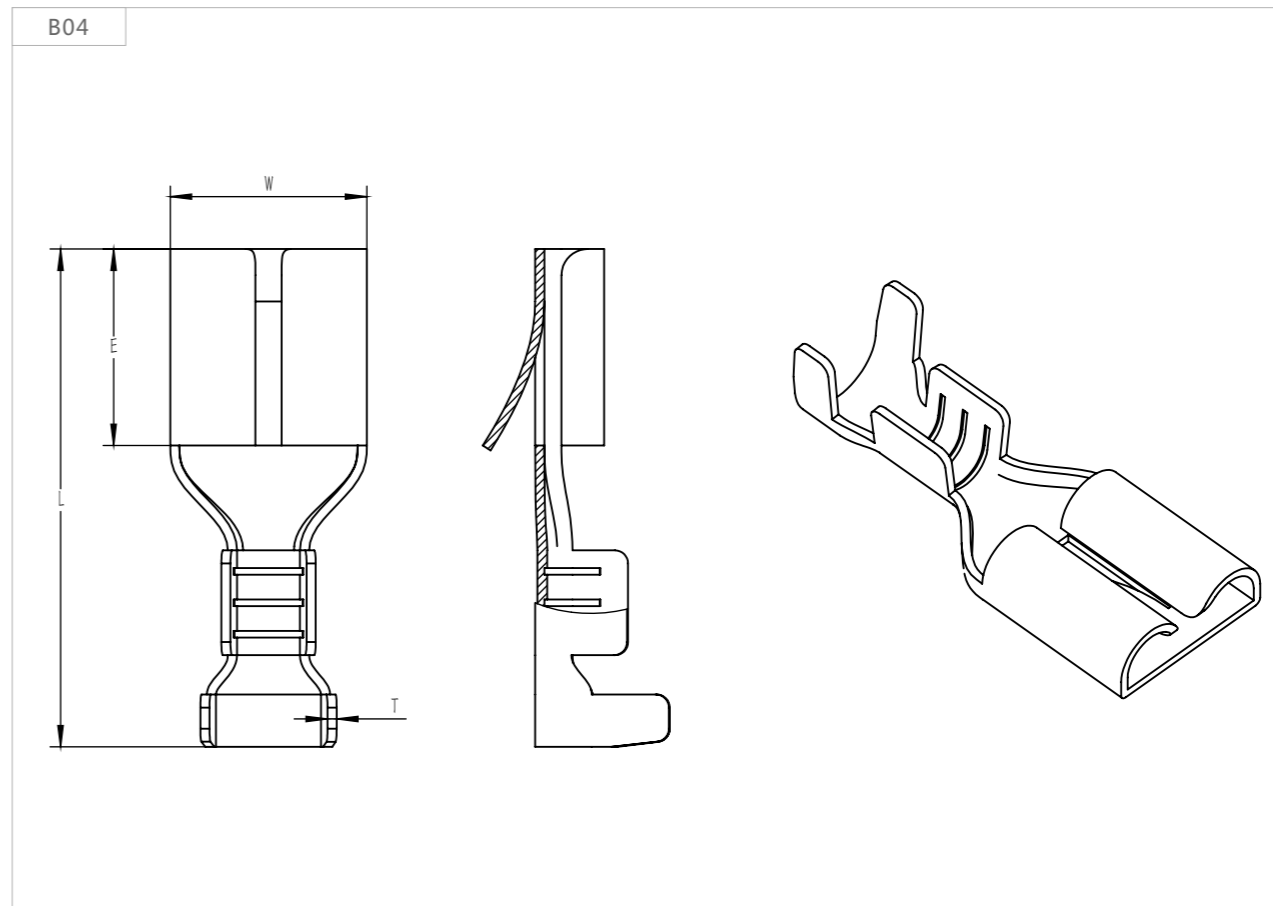

B 型插簧 (底部卡扣、250)

图号 Fig	品名编号 Part NO.	尺寸Dimension(mm)					适用电线 WireRange (AWG#)	材质 Material	连接方式 Connection	数量 Q'TY (pcs/r)	备注 Remarks
		适配公插 Tab	W	E	L	T					
B04	BAKK2500835-BS	6.3*0.8	7.5	7.5	19	0.35	10-12	EH65铜	直带	4K	36*21/2
	14-18						5K				