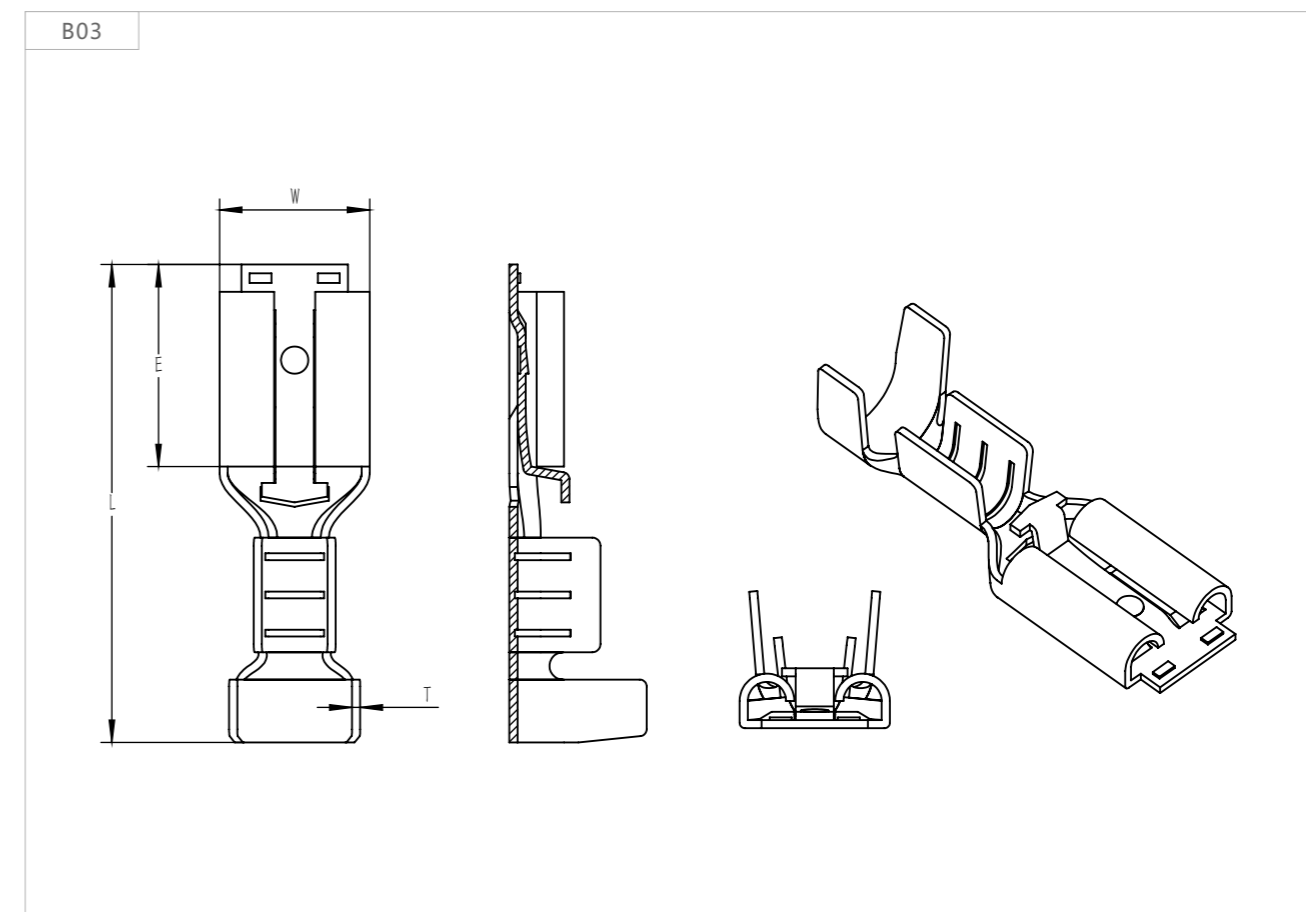

# B 型插簧 (带锁、110、187、205、250)

图号 Fig	品名编号 Part NO.	尺寸Dimension(mm)				适用电线 WireRange (AWG#)	材质 Material	连接方式 Connection	数量 Q'TY (pcs/r)	备注 Remarks	
		适配公插 Tab	W	E	L						T
B03	BSK11005-BS	2.8*0.5	3.8	6.3	17.4	0.25	20-24	EH65铜	直带	10K	42*19/4
	BSK11008-BS	2.8*0.8									
	BSK18705-BS	4.8*0.5	5.5	7.4	17.5	0.3	16-20	EH65铜		7K	42*19/3
	BSK18708-BS	4.8*0.8									
	BSK18708-PS	4.8*0.8	6.5	7	17.5	0.3	16-20	EH65铜		7K	47*19/3
	BSK20505-BS	5.2*0.5									
	BSK20508-BS	5.2*0.8	7.5	7	19	0.35	18-20	EH65铜		5K	18*21
	BSK2500819-BS	6.3*0.5									
	BSK2500819-BS	6.3*0.8	7	19	0.35	14-18	EH65铜	5K		18*21	
	BSK2500822-BS										8.8